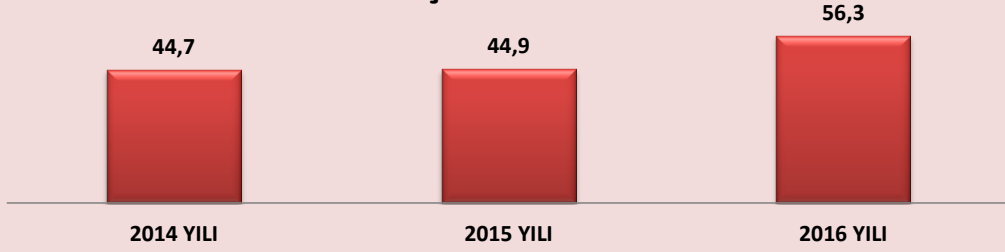

TRABZON MİLLİ EĞİTİM MÜDÜRLÜĞÜ ARGE BİRİMİ

MAÇKA İLÇESİ
ÜNİVERSİTEYE YERLEŞEN ÖĞRENCİ BİLGİLERİ

YIL	Üniversiteye Yerleşen Öğrenci Sayısı
2014	106
2015	124
2016	160

YERLEŞME YÜZDELERİ

2016YILI ÜNİVERSİTE TÜRÜNE GÖRE YERLEŞME YÜZDELERİ

2016 YILI ÖĞRENİM DURUMUNA GÖRE YERLEŞME YÜZDELERİ

2016 YILI BÖLÜM / FAKÜLTE TÜRLERİNE GÖRE YERLEŞME BİLGİLERİ

S.N	BÖLÜM/ FAKÜLTE	YERLEŞEN ÖĞRENCİ SAYISI	YERLEŞEN ÖĞRENCİ YÜZDESİ
1	TIP FAKÜLTESİ		
2	DİŞ HEKİMLİĞİ		
3	ECZACILIK FAKÜLTESİ		
4	FEN EDEBİYAT FAKÜLTESİ	21	13,13
5	EĞİTİM FAKÜLTESİ	6	3,75
6	HUKUK FAKÜLTESİ		
7	İKTİSADİ VE İDARİ BİLİMLER FAKÜLTESİ	16	10,00
8	MÜHENDİSLİK VE MİMARLIK FAKÜLTESİ	6	3,75
9	SAĞLIK BİLİMLERİ FAKÜLTESİ	1	0,63
10	İLAHİYAT FAKÜLTESİ	3	1,88
11	AÇIKÖĞRETİM FAKÜLTESİ	15	9,38
12	YÜKSEKÖKUL ve MESLEK YÜKSEKOKULLARI	85	53,13
13	SIYASAL BİLİMLER FAKÜLTESİ